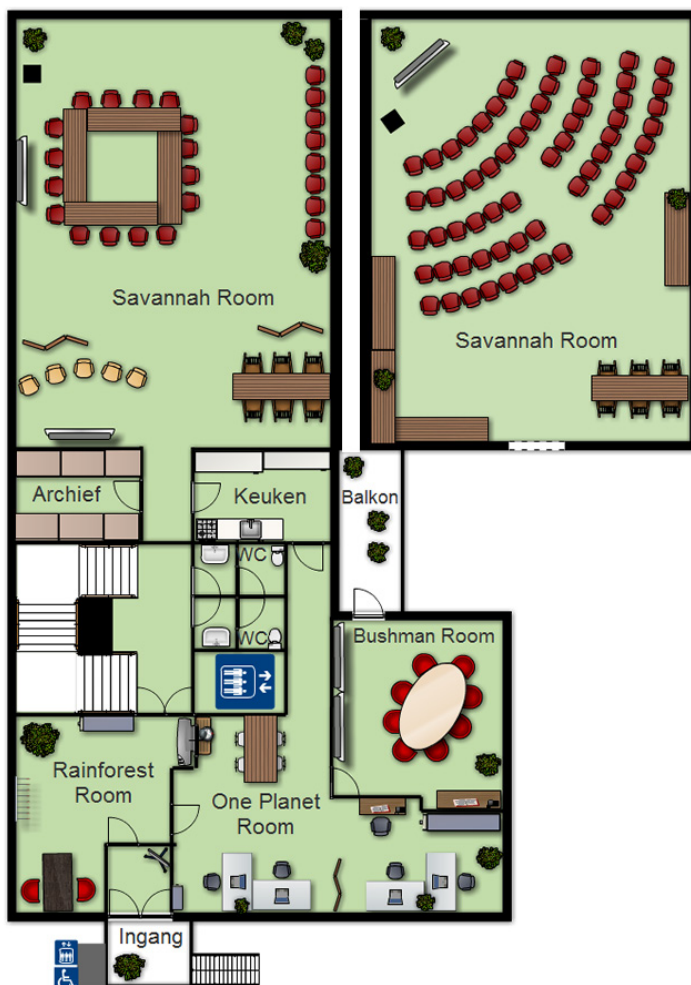

Faciliteiten

One Planet is gevestigd op het stationsplein in Amersfoort. Een ideale plek midden in het land, goed bereikbaar met de trein maar ook met eigen parkeerplaatsen. U kunt hier gebruik maken van onze flexibele werkplekken en vergaderruimtes. Organiseer bijeenkomsten in de grote zaal of plan een overleg in een van onze vergaderruimtes. Gebruik onze keuken, internet, beamers, flip-overs, printers. Leen onze boeken en dvd's en bekwaam uzelf in allerlei aspecten van duurzaamheid.

Bent u opzoek naar een flex plek? Kom dat even langs om te kijken wat de mogelijkheden zijn.

Hieronder ziet u een overzicht van de beschikbare ruimtes waar u gebruik van kunt maken.

Naam ruimte	pers.	m2	€/dd*	Omschrijving
Savannah Room	10-50	118	110*	Voor grote vergaderingen, workshops, lezingen, presentatiezaal of bioscoop. Leeshoek en creative corner. Geschikt voor een buffetopstelling.
Bushman Room	8	22	35*	Mooie vergaderruimte
Rainforest Room	2- 4	20	gratis	Een handig hoekje bij de ingang

Verschillende flexruimtes beschikbaar. Prijzen in overleg.

*20% korting op het tweede aaneensluitende dagdeel

Faciliteiten:

- Beamer €20, per dagdeel
- Koffie/Thee thermoskan €5,- p.st.
- Sap en fris in overleg
- Lunch in overleg
- Locker €5, per maand

Contact

One Planet Foundation
Stationsplein 16
3818 LE Amersfoort
The Netherlands

Tel +31 33 4658938
Mob +31 652401947

www.oneplanet.org
info@oneplanet.org
KvK Amersfoort: 32115584